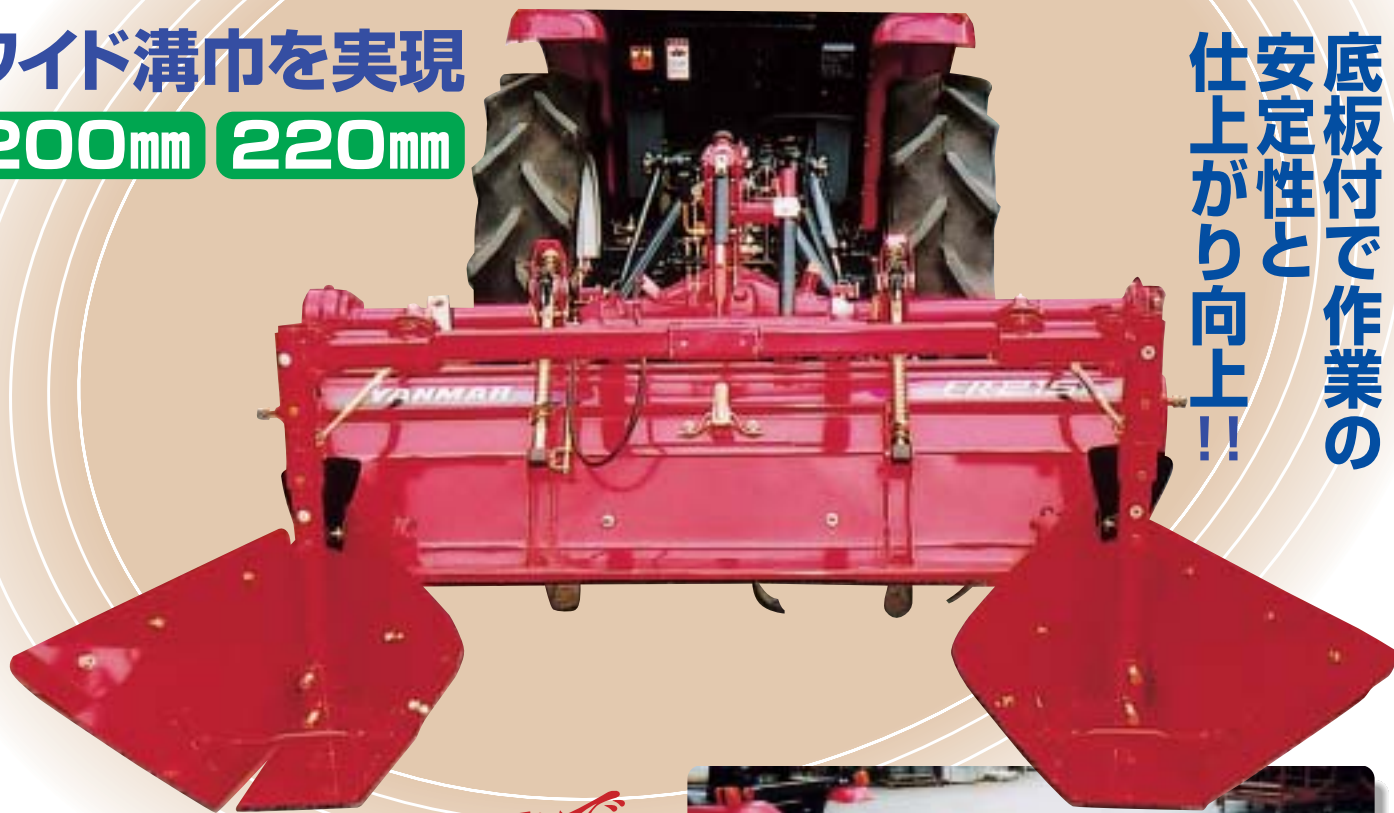

新感覚のうね整形機

SR20Y-(50)(60)

小川のサイドリッジャ

ワイド溝巾を実現

200mm 220mm

底板付で作業の
安定性と
仕上がり向上!!

上部調節板の改良で
高ウネ性能が向上

図1は1畦1耕程
図2は片側セット
にて連接広巾畦が
できます。